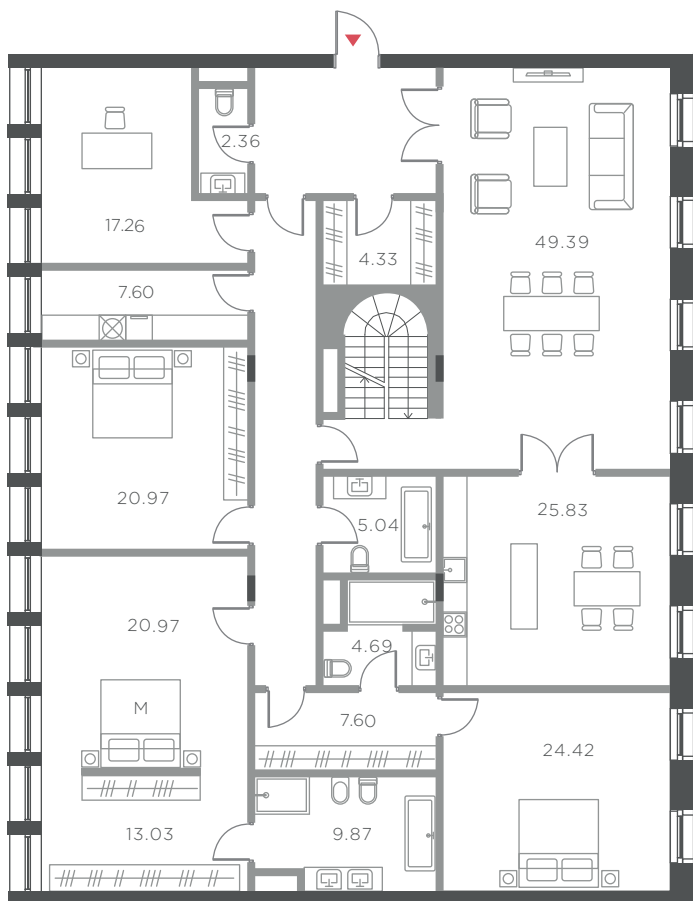

Большая Полянка, 9

ДОМ D

Квартира №7

Этаж 5-6

Площадь **328,01** м²

5 комнат

Большая Полянка, 9

ДОМ D