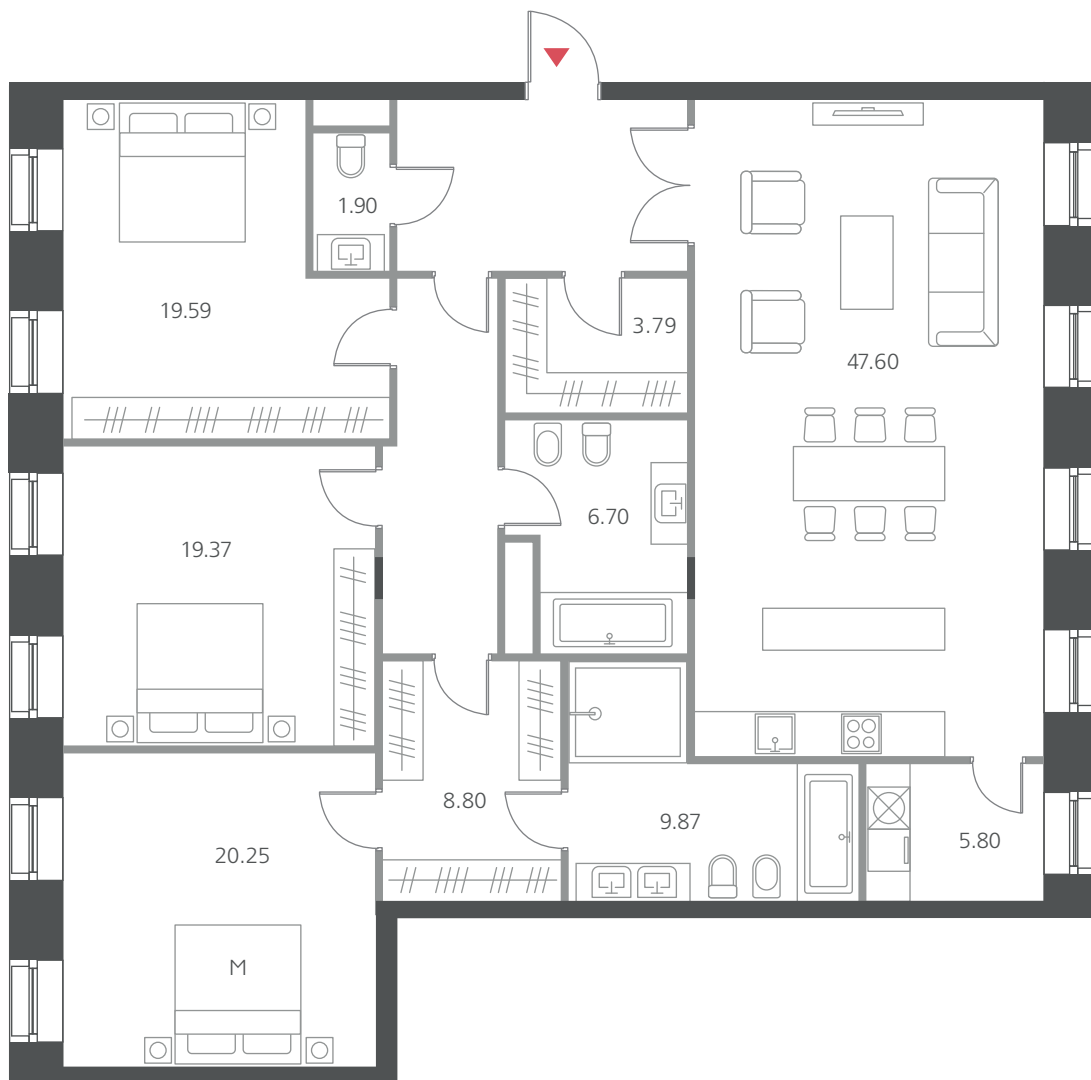

Квартира № 12

Этаж 3

Площадь **133,74 м²**

3 комнаты

Большая Полянка, 9

ДОМ D

Квартира № 13

Этаж 4