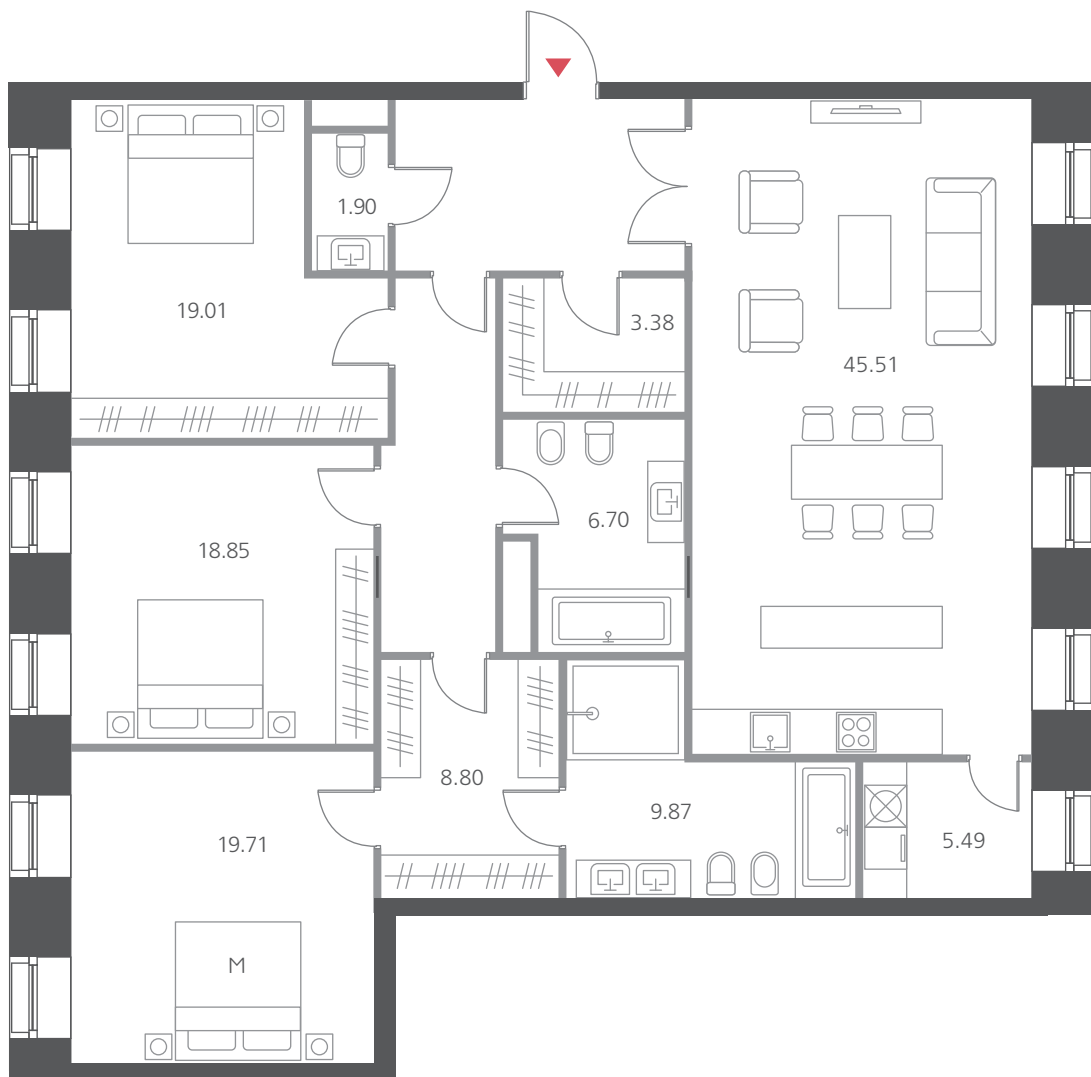

Квартира №8

Этаж 6

Площадь **282,34** м²

5 комнат

Большая Полянка, 9

ДОМ D

Квартира №9

Этаж 2