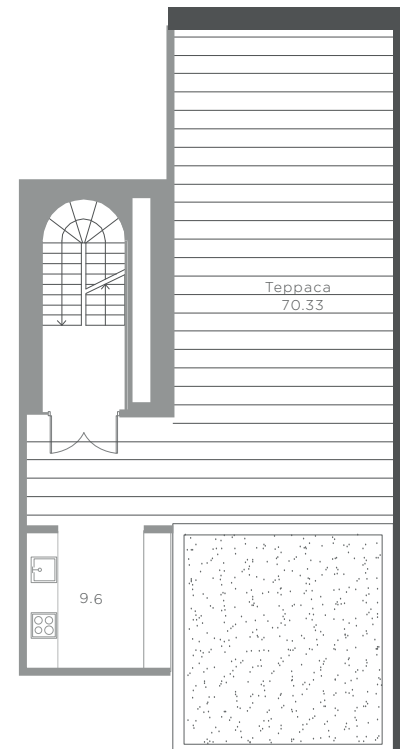

Большая Полянка, 9

Уровень 2

ДОМ D

Квартира № 16

Этаж 5-6

Площадь **327,63** м²

5 комнат