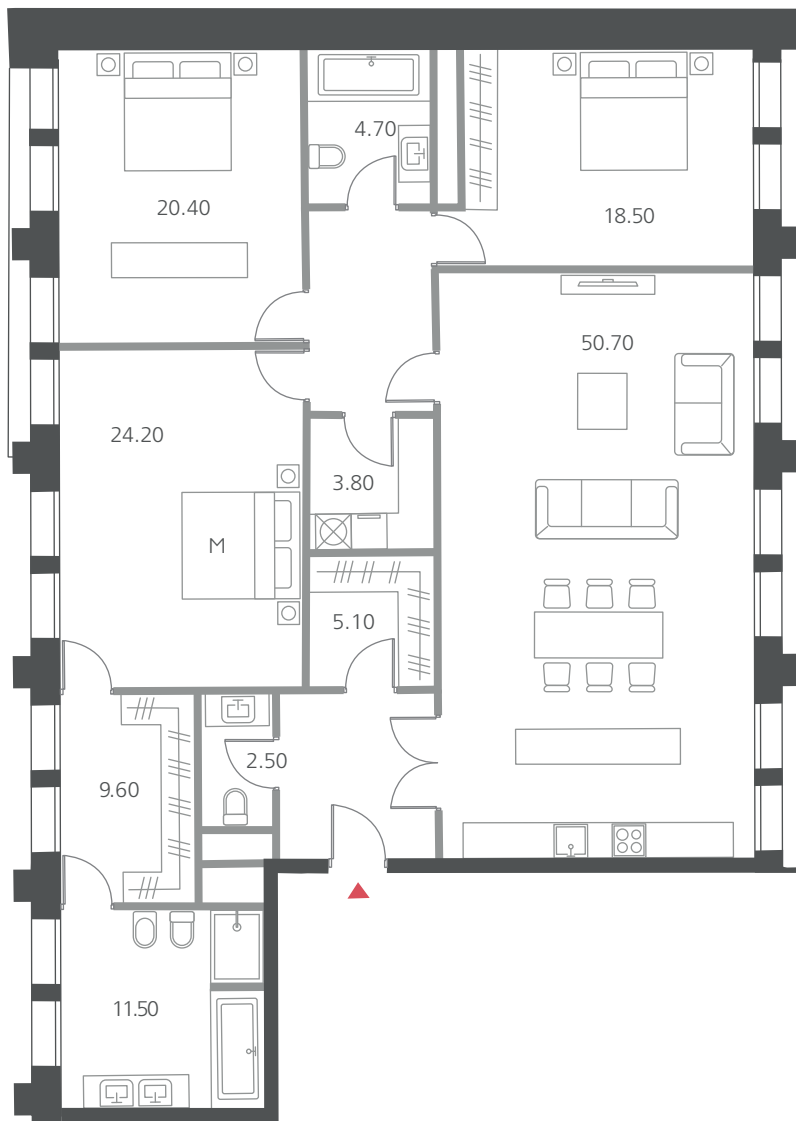

Большая Полянка, 9

ДОМ С

Квартира № 24

Этаж 3

Площадь **89,60** м²

2 комнаты

Большая Полянка, 9

ДОМ С