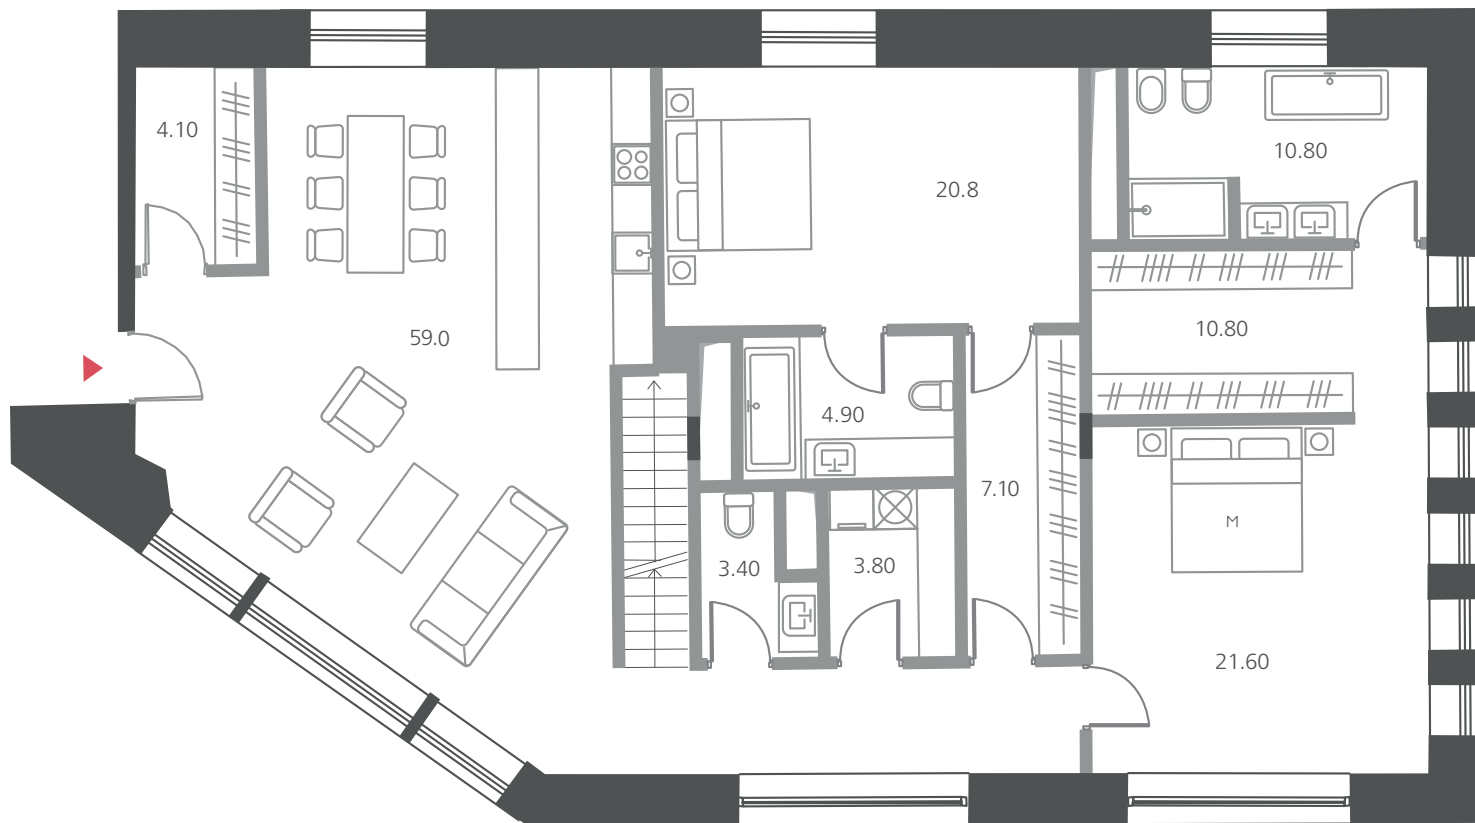

Большая Полянка, 9

ДОМ В

Квартира № 20

Этаж 5

Площадь **165,11** м²

3 комнаты

Большая Полянка, 9

ДОМ В