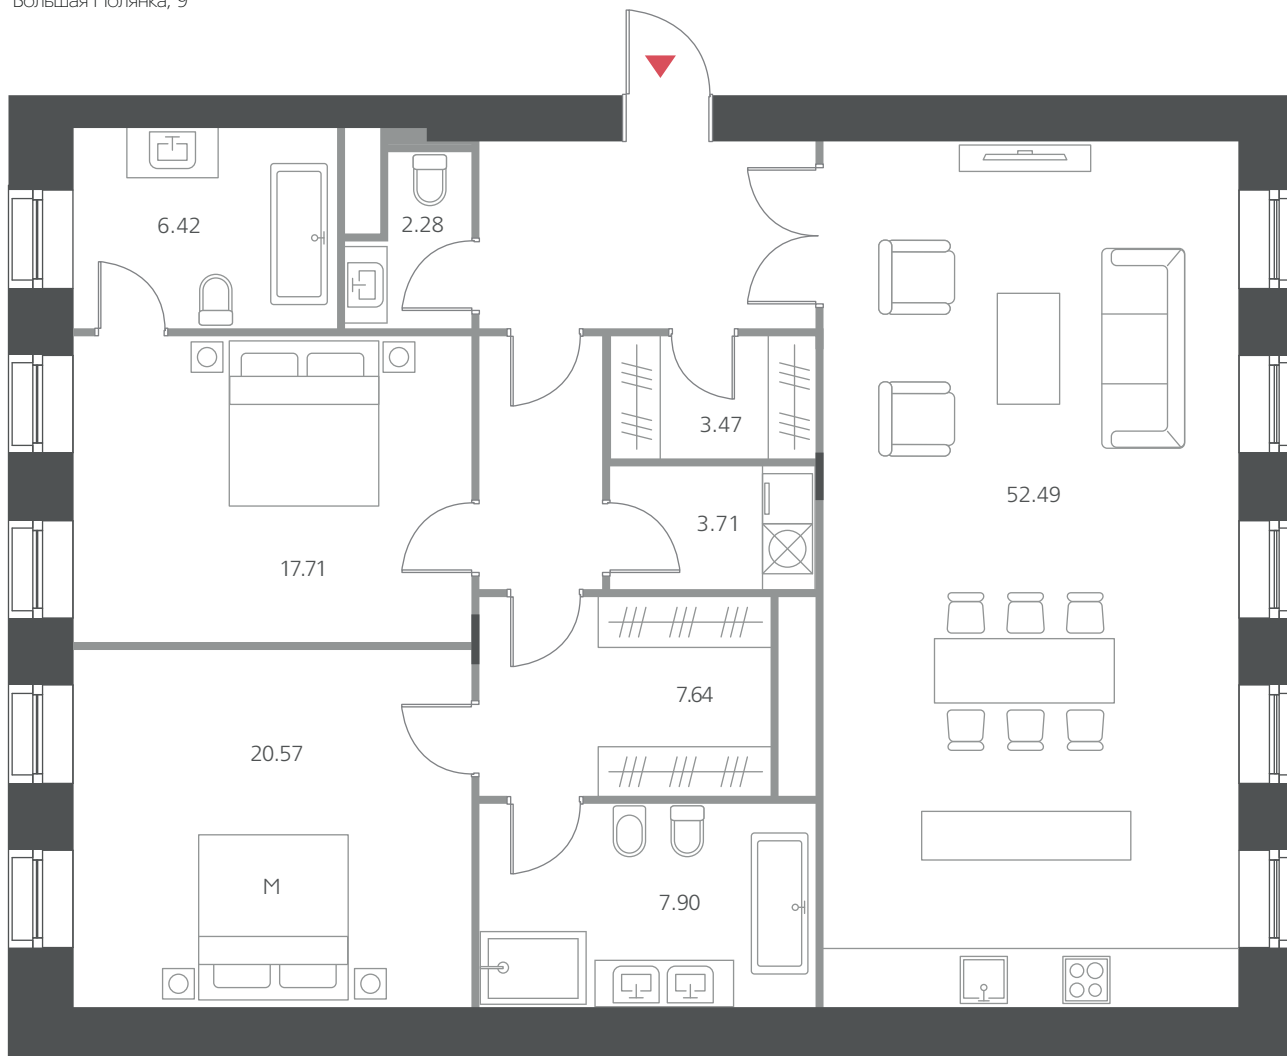

Квартира №4

Этаж 3

Площадь **81,75 м²**

2 комнаты

Большая Полянка, 9

ДОМ D

Квартира № 5

Этаж 4