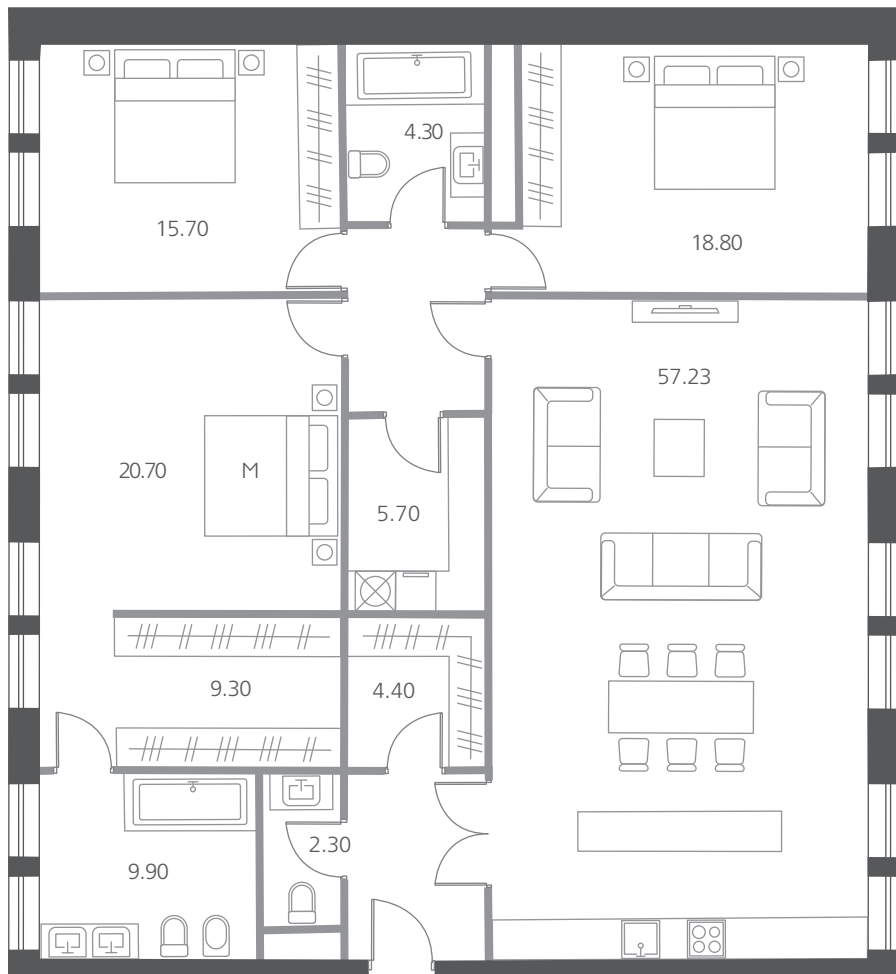

Большая Полянка, 9