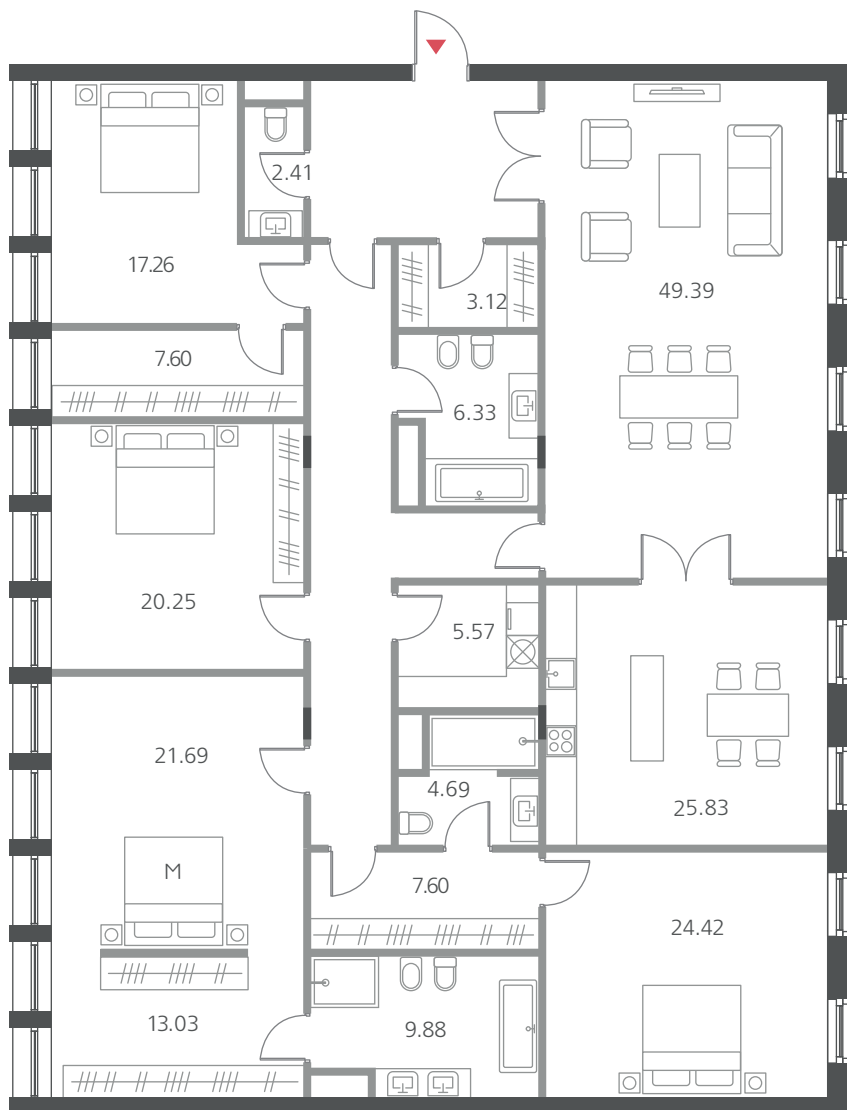

Большая Полянка, 9