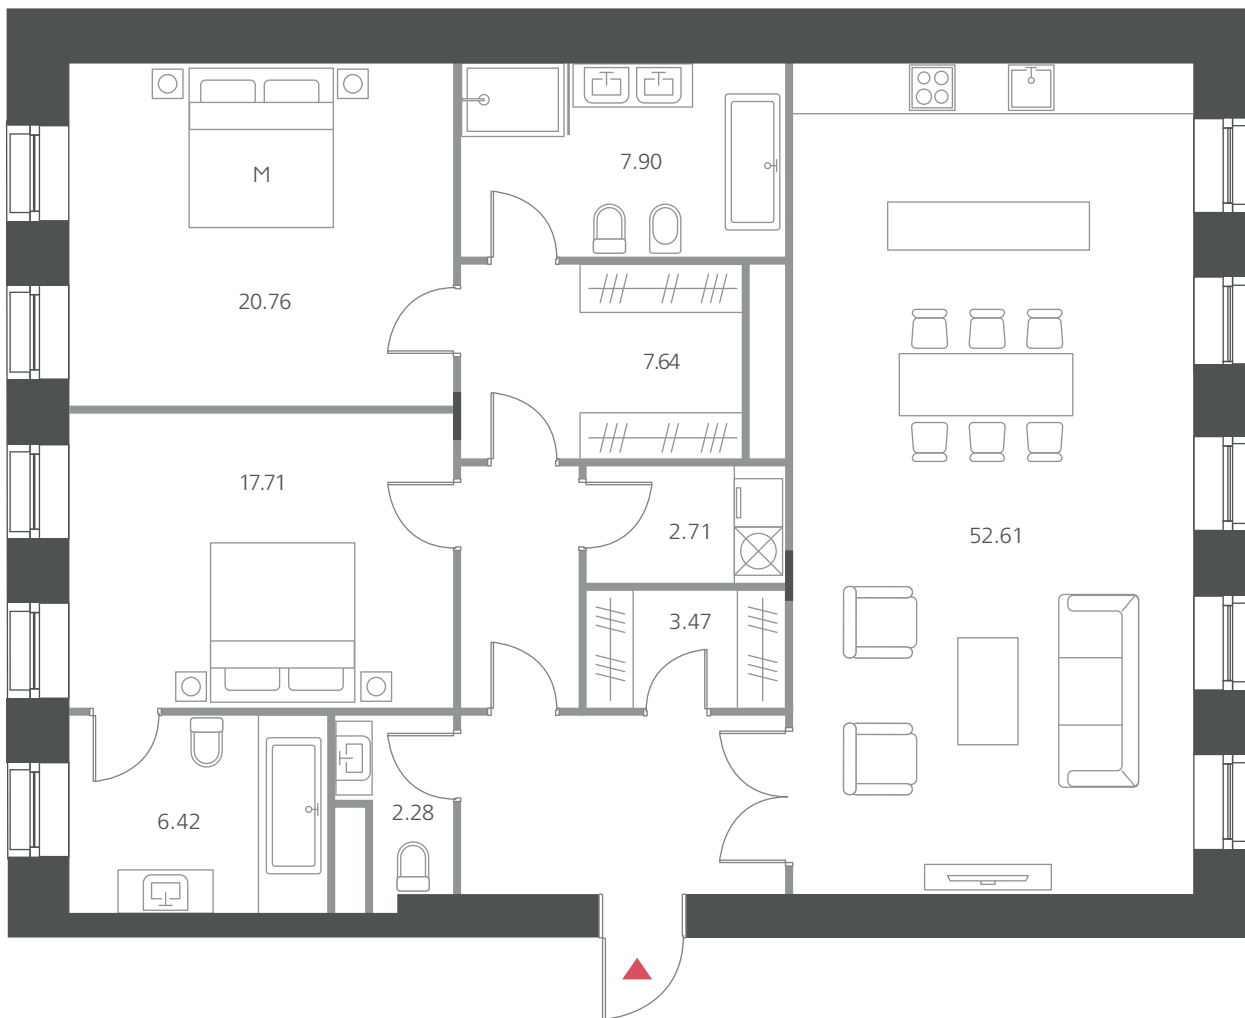

Квартира № 12

Этаж 3

Площадь **133,74 м²**

3 комнаты

Большая Полянка, 9

ДОМ D

Квартира № 13

Этаж 4

Площадь **160,38** м²

4 комнаты

Большая Полянка, 9

ДОМ D

Квартира № 14

Этаж 4

Площадь **134,35** м²

3 комнаты