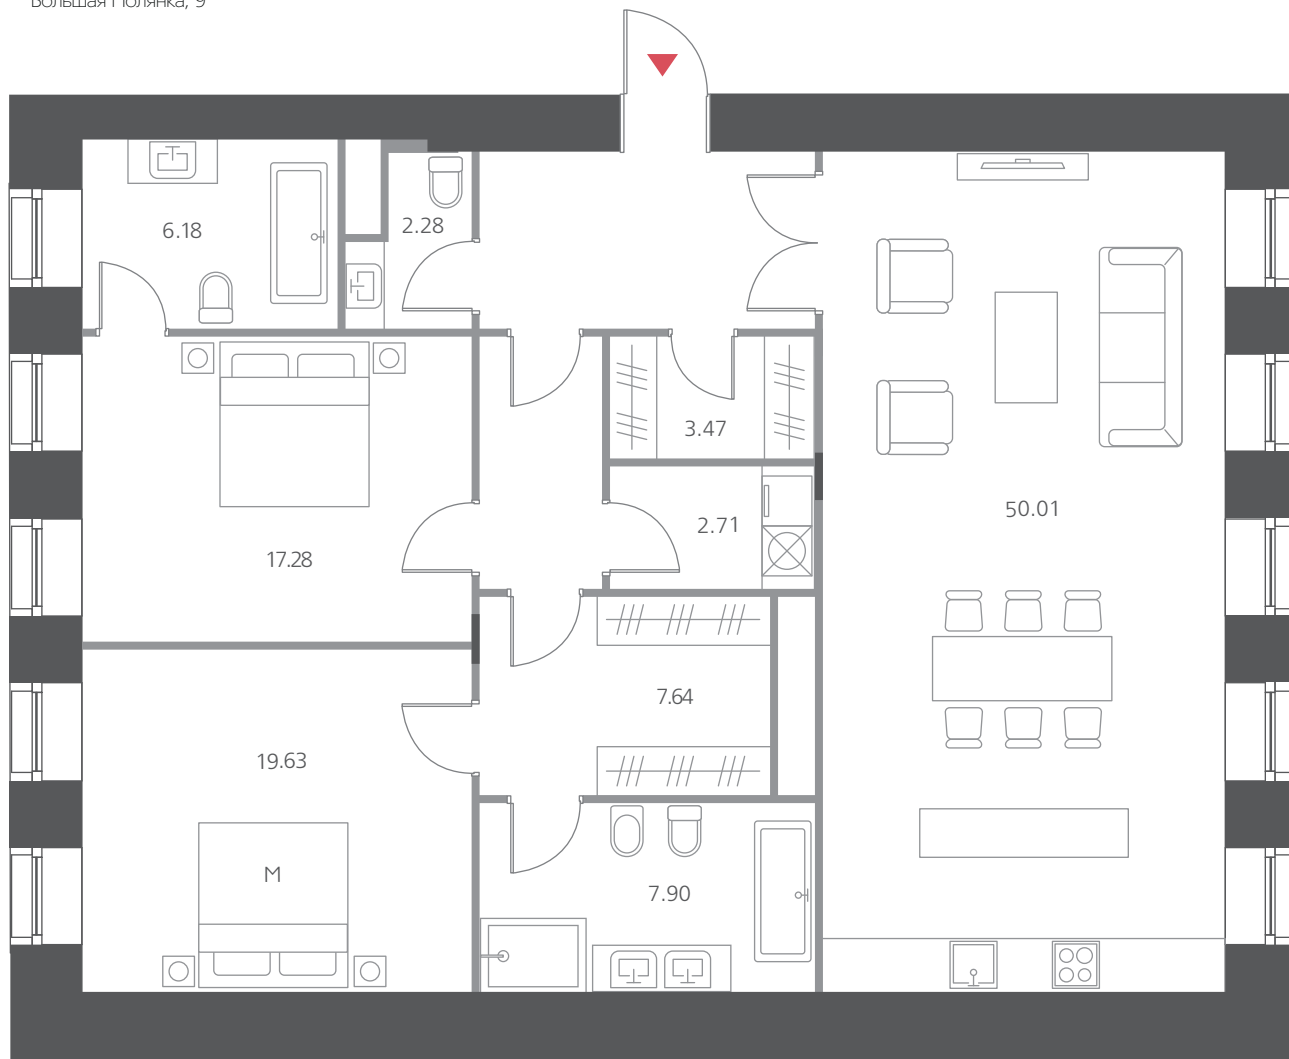

Апартаменты № 29А

Этаж 4

Площадь **175,87** м²

3 комнаты

Большая Полянка, 9

ДОМ D

Квартира № 1

Этаж 2