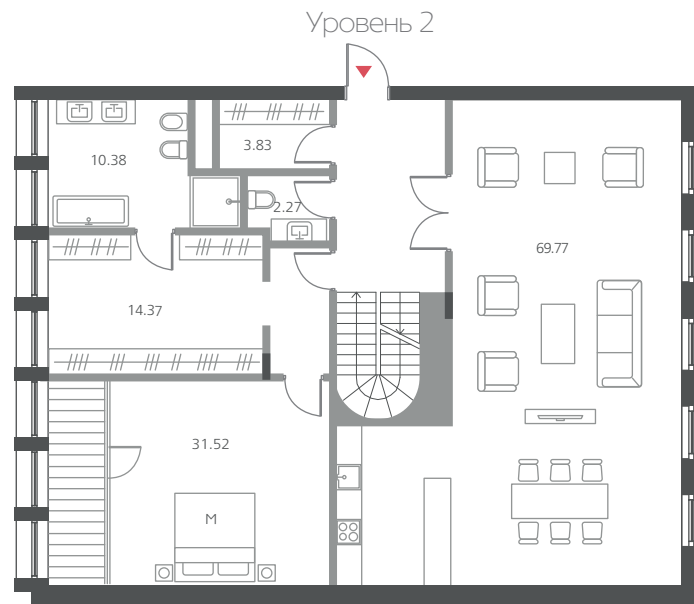

Площадь **134,33 м²**

3 комнаты

Большая Полянка, 9

ДОМ D

Квартира №6

Этаж 4

Площадь **81,75 м²**

2 комнаты

Большая Полянка, 9

ДОМ D

Квартира №7

Этаж 5-6

Площадь **328,01** м²

5 комнат

Большая Полянка, 9

ДОМ D