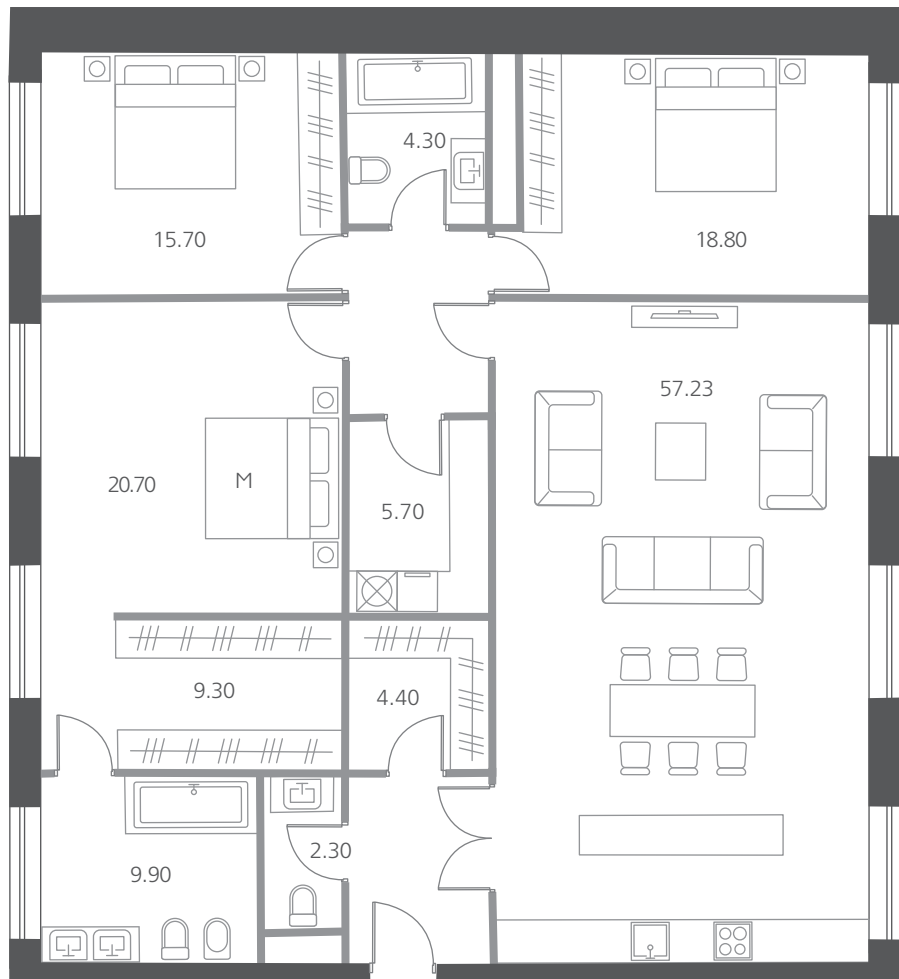

Квартира № 21

Этаж 6

Площадь **150,60** м²

3 комнаты

Большая Полянка, 9

ДОМ С

Квартира № 22

Этаж 2