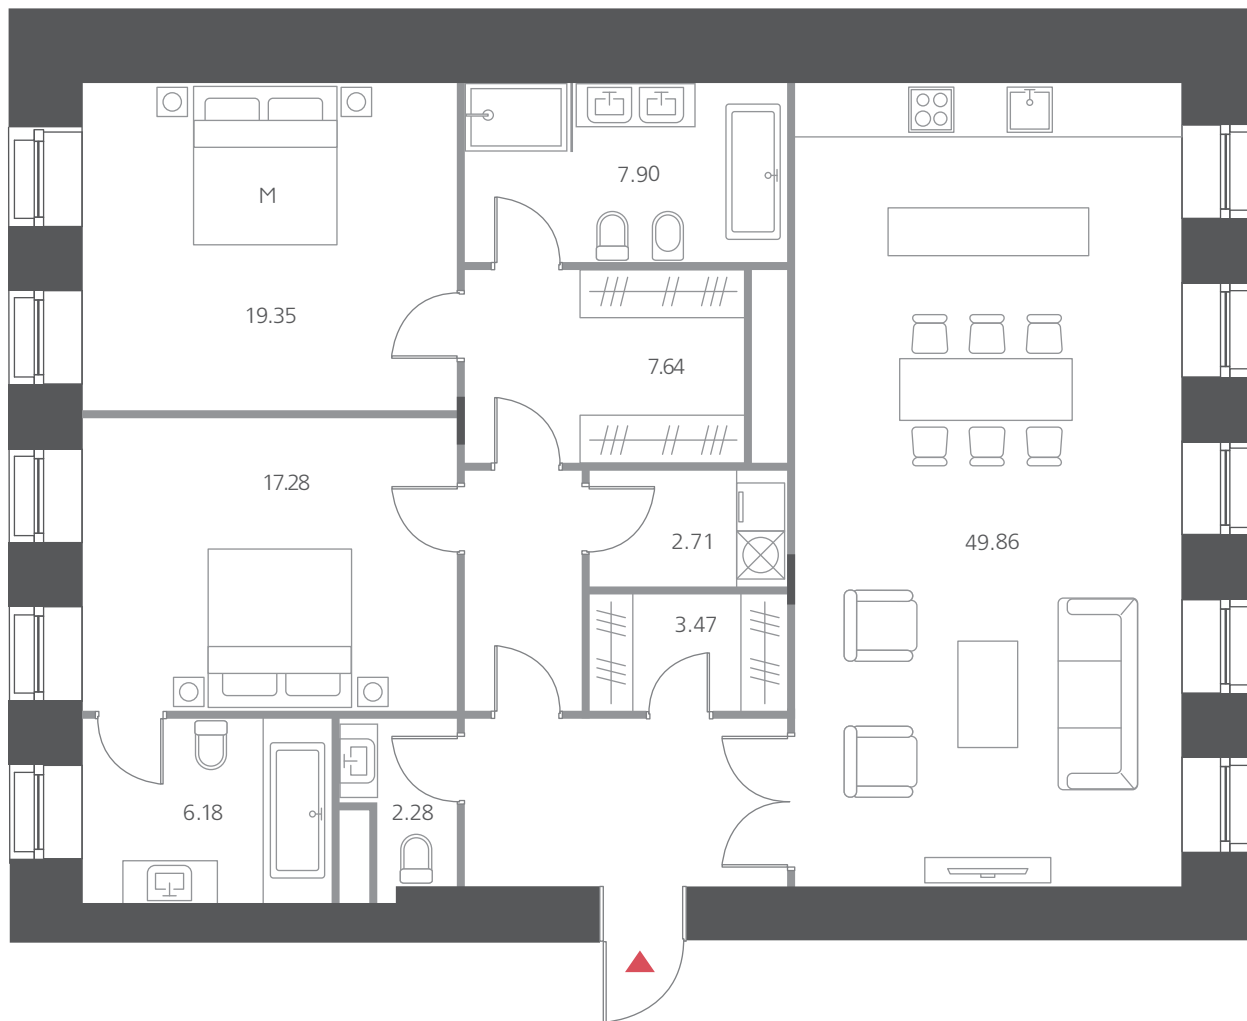

Большая Полянка, 9